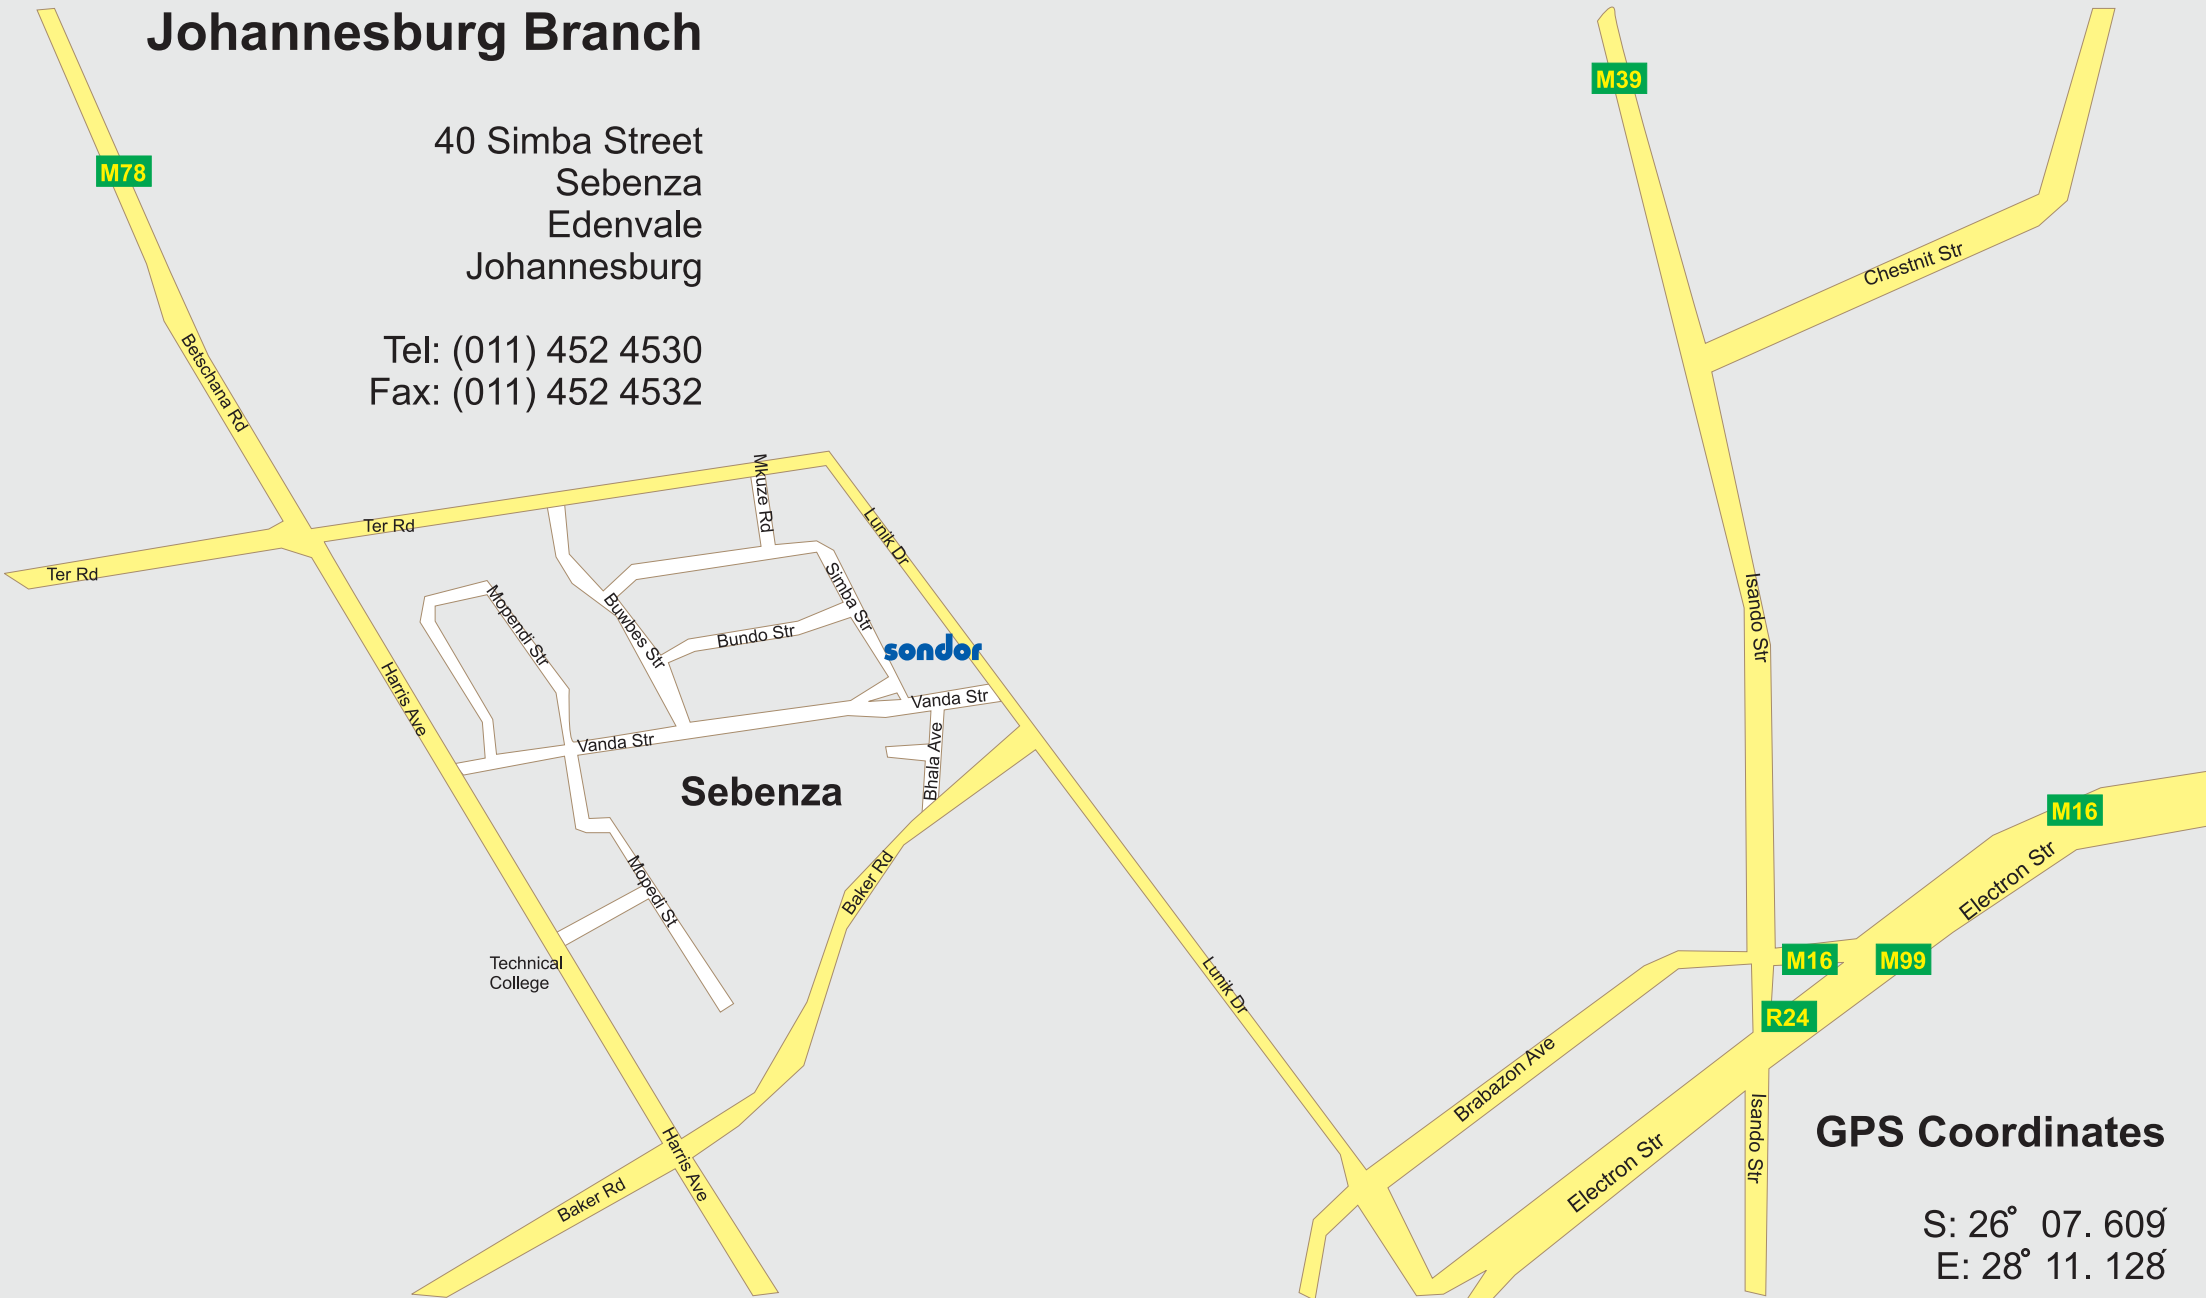

### GPS Coordinates

S: 26° 07.609'  
E: 28° 11.128'